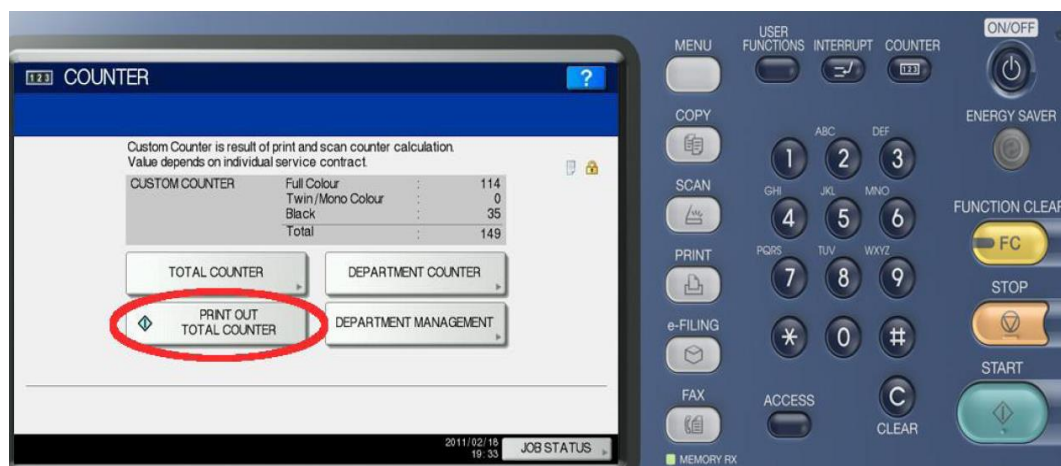

Si vous recevez un courriel vous demandant de nous transmettre vos derniers compteurs, nous vous prions de bien vouloir nous les envoyer grâce au lien mentionné sur le courriel ou à l'adresse compteurs@regler-feltenstein.lu ou par fax au 40 23 39.